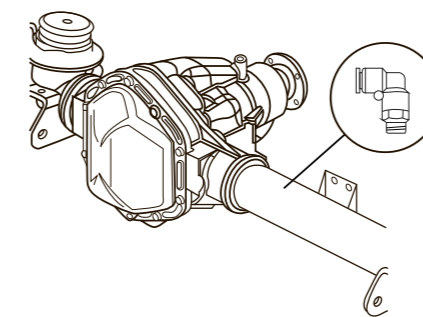

КПП «DYMOS» с РК «УАЗ»

РК «DYMOS» и «Dlvgi Varner»