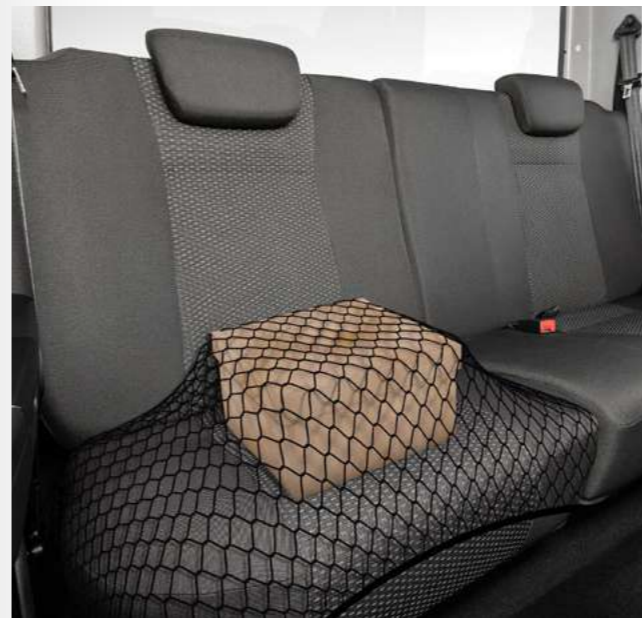

Прижимная сетка в кабину

Сетка для надежной фиксации груза в кабине. Обеспечивает безопасность и дополнительный комфорт при перевозке груза внутри салона.

236021-4744007-00