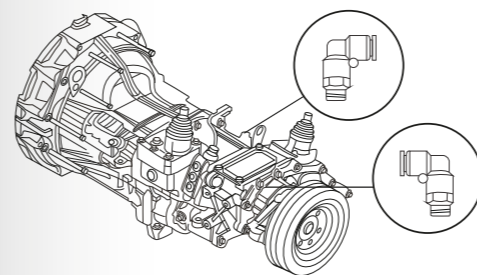

КПП «DYMOS» с РК «УАЗ»