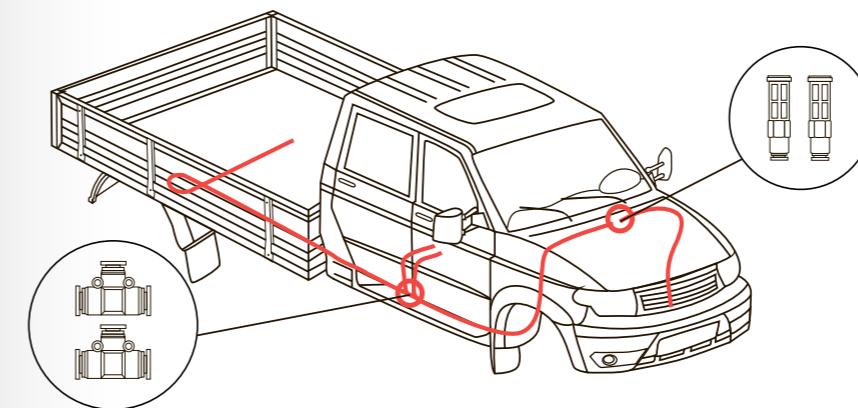

КПП «DYMOS» с РК «УАЗ»

РК «DYMOS» и «Dlvgi Varner»