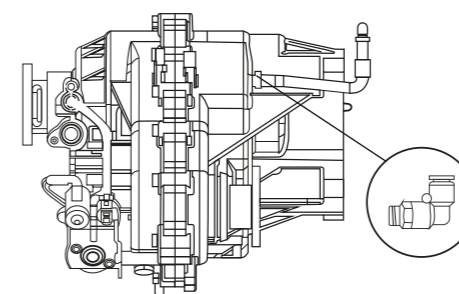

РК «DYMOS» и «Dlvgi Varner»